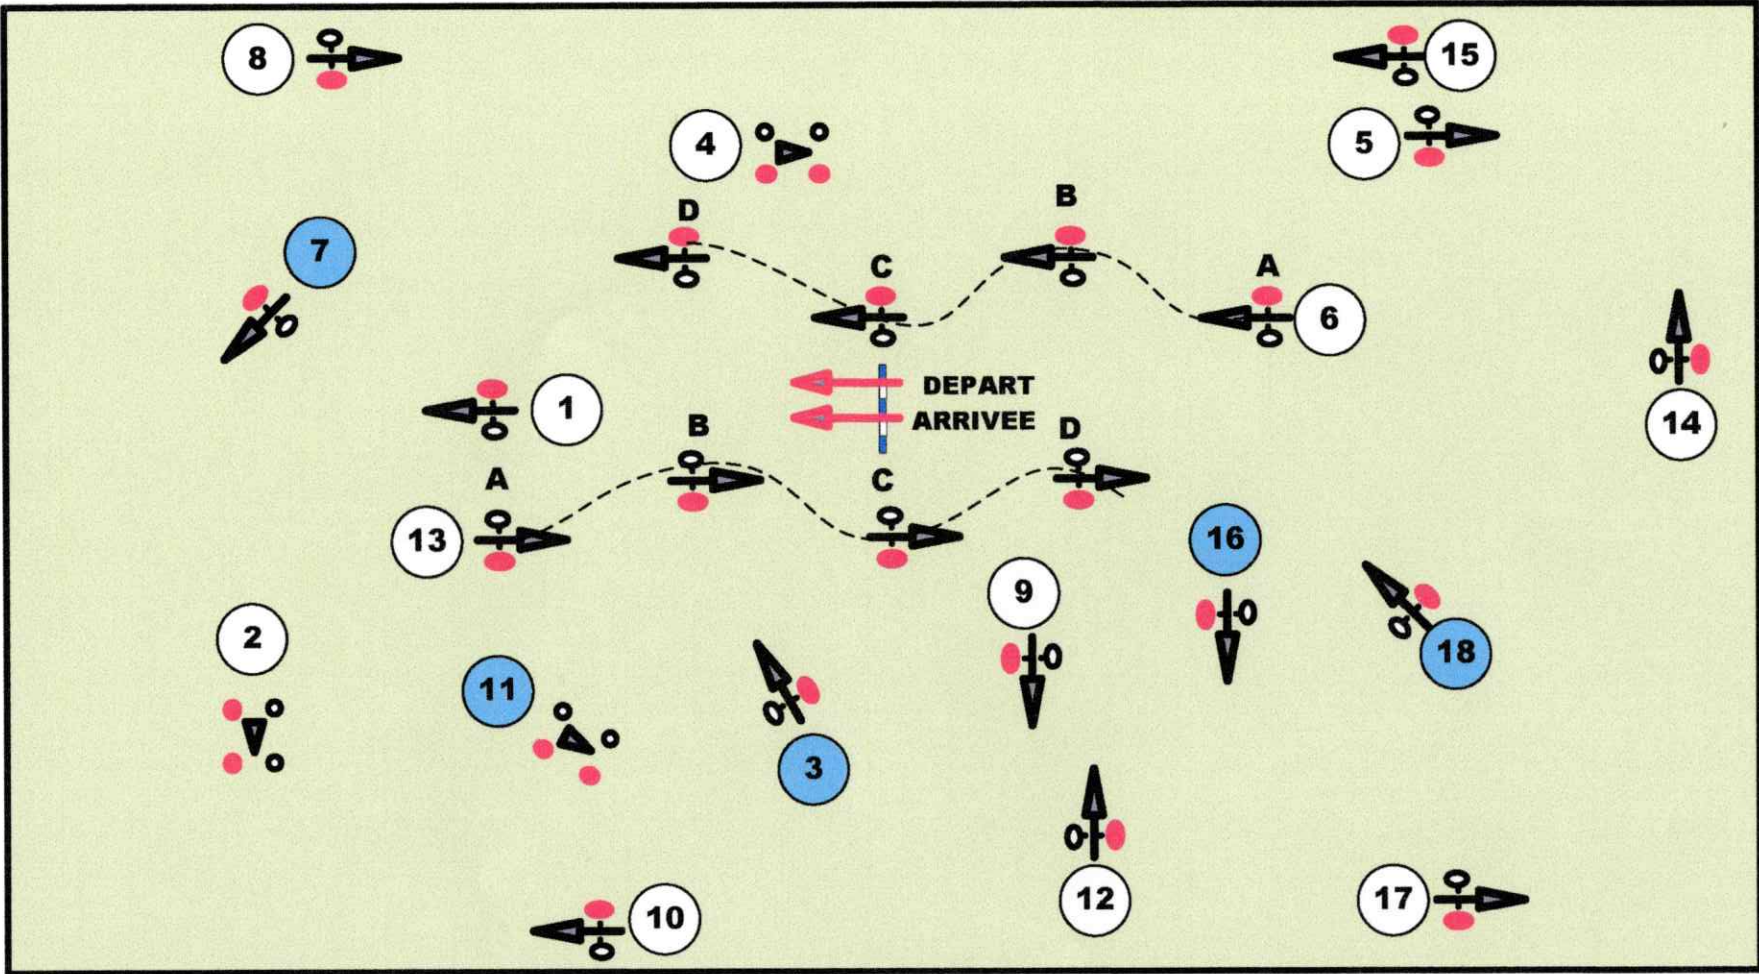

RENNES LA PREVALAYE 2024 MANIABILITE

JUGE

PORTES REDUITES :
3 , 7 , 11 , 16 , 18

OXERS :
2 , 4 , 11

CHEFS DE PISTE
THIERRY LE CERF
PASCAL COLLAIN