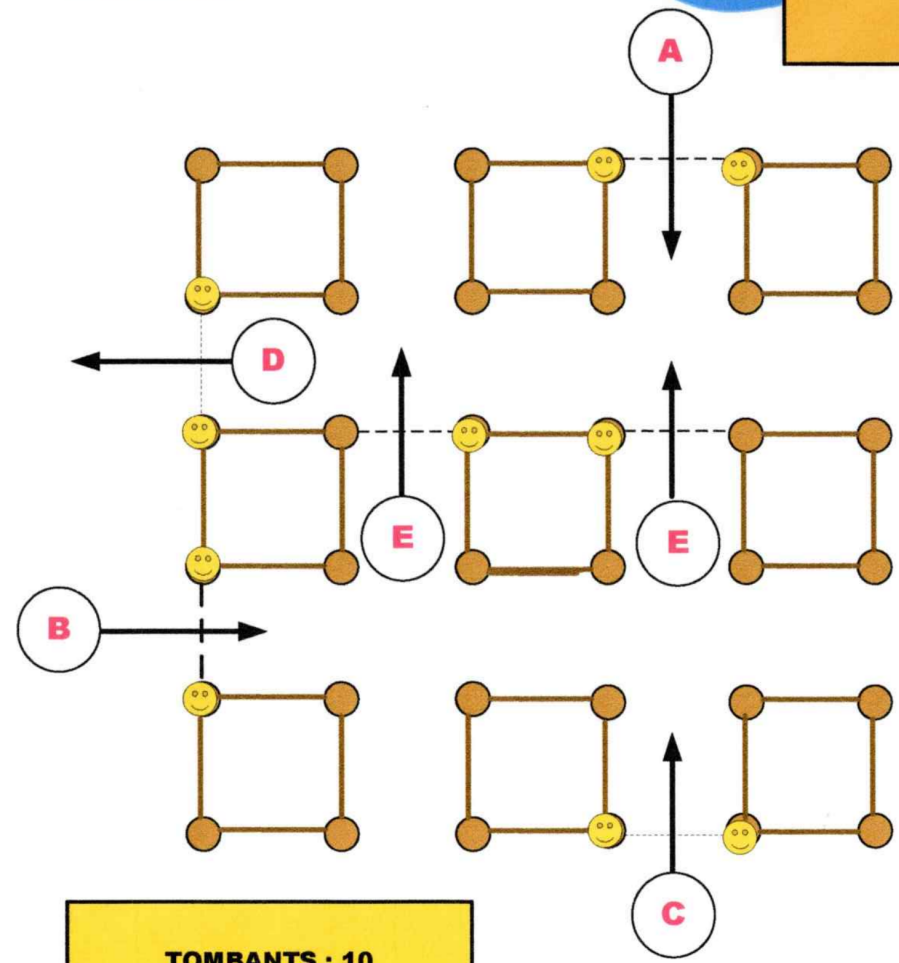

OBSTACLE 1

RENNES LA PREVALAYE 2024

OBSTACLE 1

OBSTACLE 2

OBSTACLE 3

**RENNES 2024
OBSTACLE n° 3
LES PIQUETS**

PORTES :
CLUB / PARA : A B C D
AMATEUR / TRAIT : A B C D E

TOMBANTS : 10

**CHEFS DE PISTE
THIERRY LE CERF
PASCAL COLLAIN**

OBSTACLE 4

PORTES :
CLUB ELITE/PARA : A B C D
AMATEUR/ TRAIT / A B C D E

RENNES 2024
OBSTACLE n° 4
LA MARE

TOMBANTS : 9

CHEFS DE PISTE
THIERRY LE CERF
PASCAL COLLAIN

OBSTACLE 5

**RENNES 2024
OBSTACLE n°5
LES AUBRIAIS**

TOMBANTS : 8

PORTES :
CLUB / PARA : A B C D
AMATEUR / TRAIT : A B C D E

**CHEFS DE PISTE
THIERRY LE CERF
PASCAL COLLAIN**

OBSTACLE 6

RENNES LA PREVALAYE 2024

OBSTACLE 6