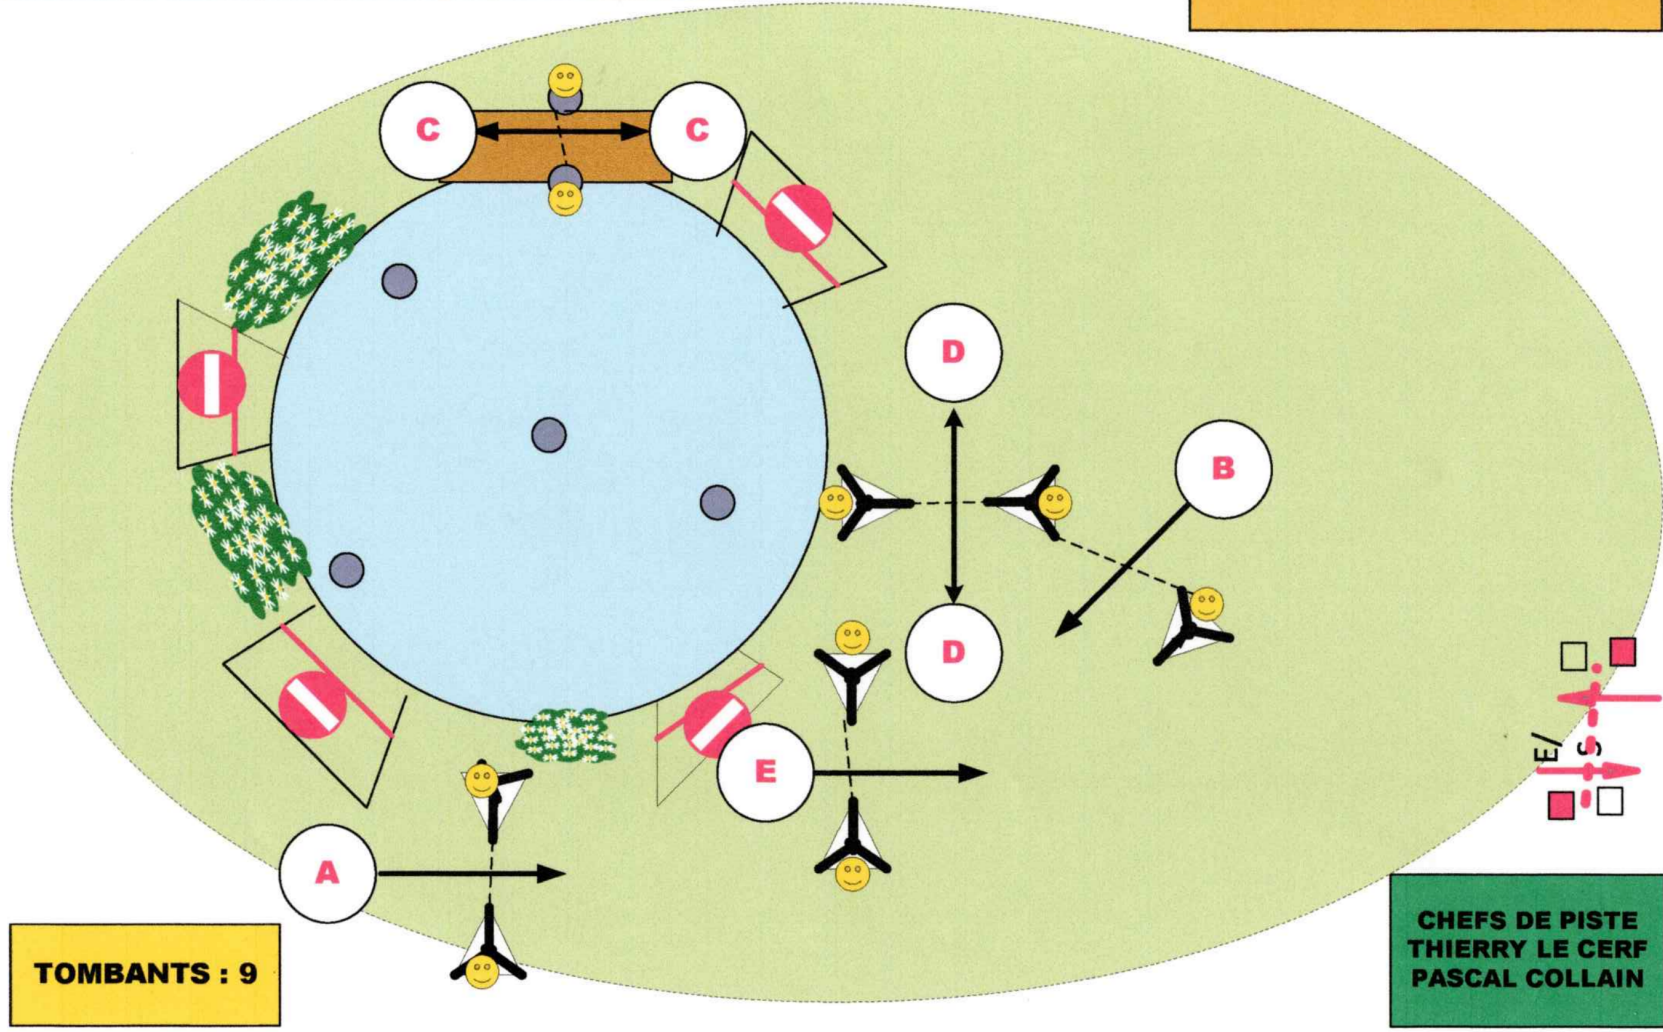

OBSTACLE 1

RENNES LA PREVALAYE 2024

OBSTACLE 1

OBSTACLE 2

OBSTACLE 3

**RENNES 2024
OBSTACLE n° 3
LES PIQUETS**

PORTES :
CLUB / PARA : A B C D
AMATEUR / TRAIT : A B C D E

TOMBANTS : 10

**CHEFS DE PISTE
THIERRY LE CERF
PASCAL COLLAIN**

OBSTACLE 4

PORTES :
CLUB ELITE/PARA : A B C D
AMATEUR/ TRAIT / A B C D E

RENNES 2024
OBSTACLE n° 4
LA MARE

TOMBANTS : 9

CHEFS DE PISTE
THIERRY LE CERF
PASCAL COLLAIN

OBSTACLE 5

**RENNES 2024
OBSTACLE n°5
LES AUBRIAIS**

TOMBANTS : 8

PORTES :
CLUB / PARA : A B C D
AMATEUR / TRAIT : A B C D E

**CHEFS DE PISTE
THIERRY LE CERF
PASCAL COLLAIN**

OBSTACLE 6

RENNES LA PREVALAYE 2024

OBSTACLE 6