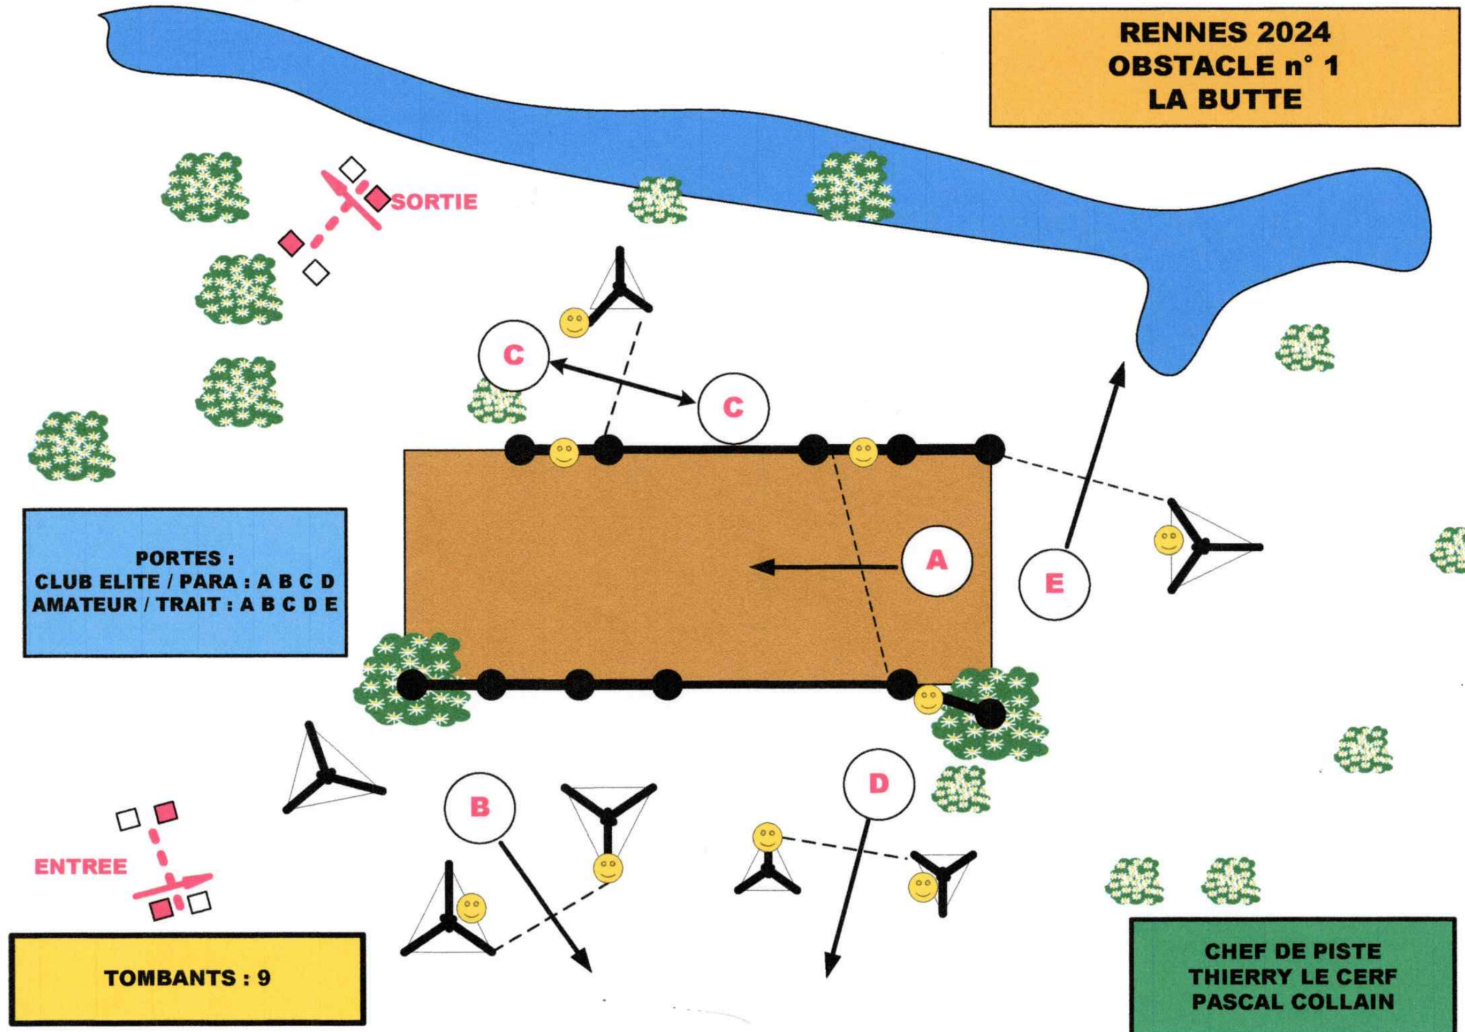

OBSTACLE 1

RENNES LA PREVALAYE 2024

OBSTACLE 1

OBSTACLE 2

OBSTACLE 3

**RENNES 2024
OBSTACLE n° 3
LES PIQUETS**

PORTES :
CLUB / PARA : A B C D
AMATEUR / TRAIT : A B C D E

TOMBANTS : 10

**CHEFS DE PISTE
THIERRY LE CERF
PASCAL COLLAIN**

OBSTACLE 4

PORTES :
CLUB ELITE/PARA : A B C D
AMATEUR/ TRAIT / A B C D E

RENNES 2024
OBSTACLE n° 4
LA MARE

TOMBANTS : 9

CHEFS DE PISTE
THIERRY LE CERF
PASCAL COLLAIN

OBSTACLE 5

**RENNES 2024
OBSTACLE n°5
LES AUBRIAIS**

TOMBANTS : 8

PORTES :
CLUB / PARA : A B C D
AMATEUR / TRAIT : A B C D E

**CHEFS DE PISTE
THIERRY LE CERF
PASCAL COLLAIN**

OBSTACLE 6

RENNES LA PREVALAYE 2024

OBSTACLE 6