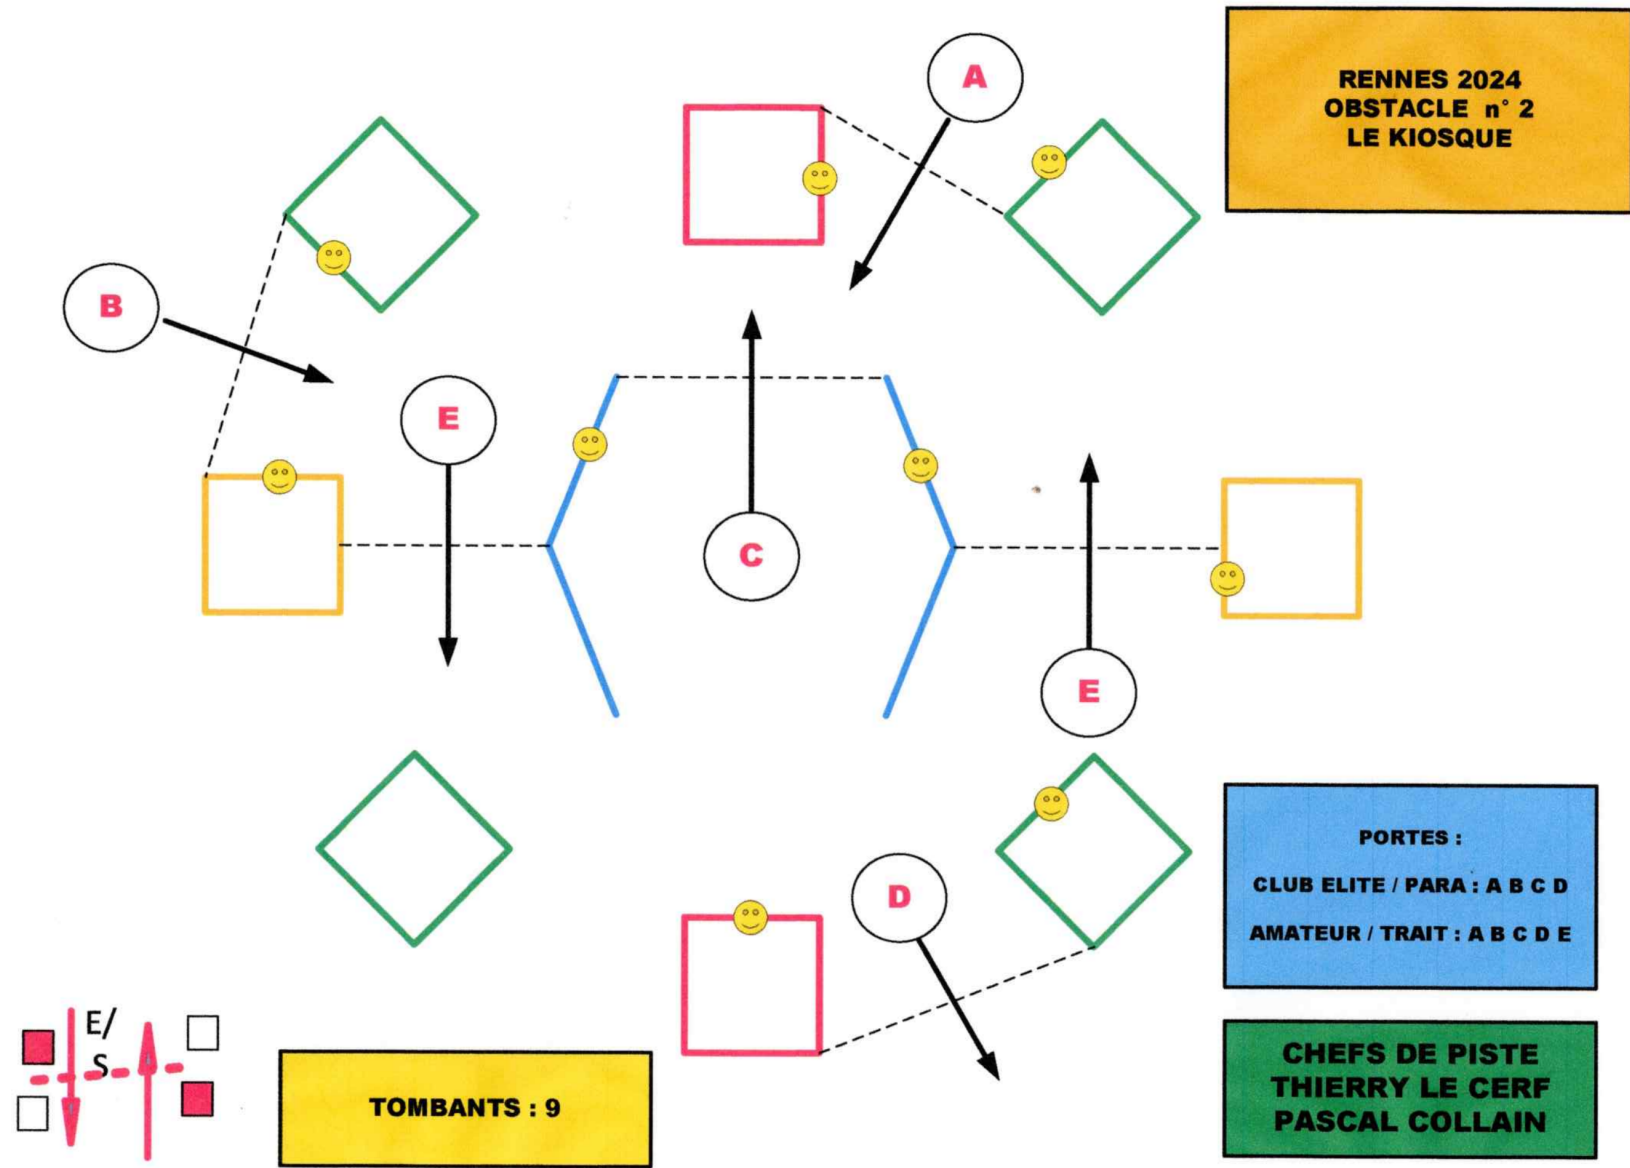

OBSTACLE 1

RENNES LA PREVALAYE 2024

OBSTACLE 1

OBSTACLE 2

OBSTACLE 3

**RENNES 2024
OBSTACLE n° 3
LES PIQUETS**

PORTES :
CLUB / PARA : A B C D
AMATEUR / TRAIT : A B C D E

TOMBANTS : 10

**CHEFS DE PISTE
THIERRY LE CERF
PASCAL COLLAIN**

OBSTACLE 4

PORTES :
CLUB ELITE/PARA : A B C D
AMATEUR/ TRAIT / A B C D E

RENNES 2024
OBSTACLE n° 4
LA MARE

TOMBANTS : 9

CHEFS DE PISTE
THIERRY LE CERF
PASCAL COLLAIN

OBSTACLE 5

**RENNES 2024
OBSTACLE n°5
LES AUBRIAIS**

TOMBANTS : 8

PORTES :
CLUB / PARA : A B C D
AMATEUR / TRAIT : A B C D E

**CHEFS DE PISTE
THIERRY LE CERF
PASCAL COLLAIN**

OBSTACLE 6

RENNES LA PREVALAYE 2024

OBSTACLE 6