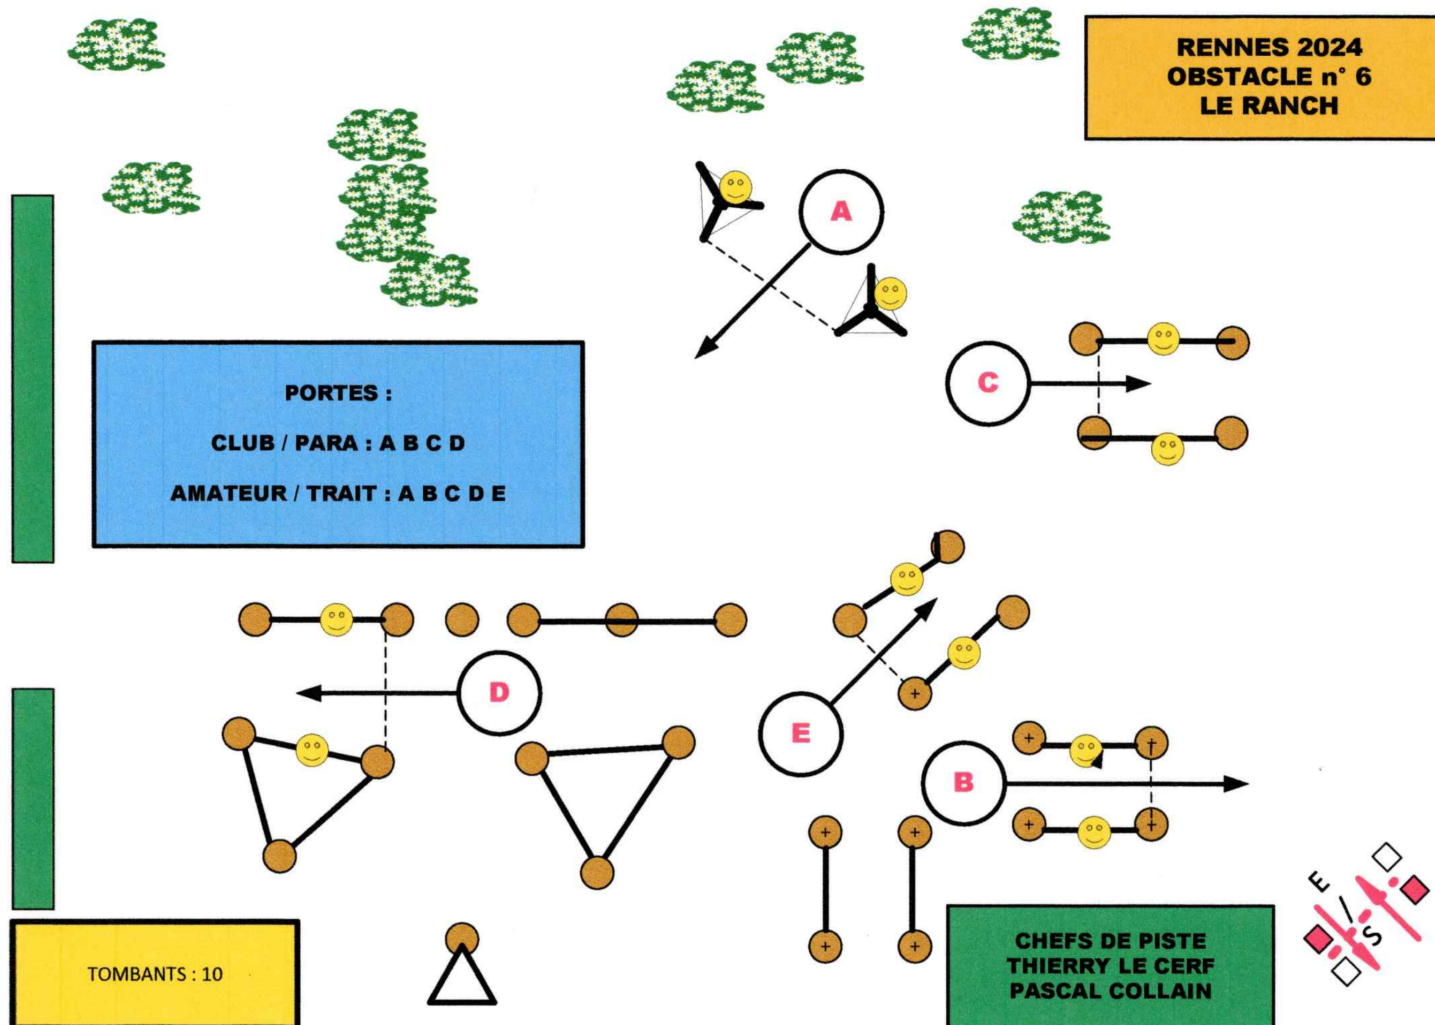

OBSTACLE 1

RENNES LA PREVALAYE 2024

OBSTACLE 1

OBSTACLE 2

OBSTACLE 3

**RENNES 2024
OBSTACLE n° 3
LES PIQUETS**

PORTES :
CLUB / PARA : A B C D
AMATEUR / TRAIT : A B C D E

TOMBANTS : 10

**CHEFS DE PISTE
THIERRY LE CERF
PASCAL COLLAIN**

OBSTACLE 4

PORTES :
CLUB ELITE/PARA : A B C D
AMATEUR/ TRAIT / A B C D E

RENNES 2024
OBSTACLE n° 4
LA MARE

TOMBANTS : 9

CHEFS DE PISTE
THIERRY LE CERF
PASCAL COLLAIN

OBSTACLE 5

**RENNES 2024
OBSTACLE n°5
LES AUBRIAIS**

TOMBANTS : 8

PORTES :
CLUB / PARA : A B C D
AMATEUR / TRAIT : A B C D E

**CHEFS DE PISTE
THIERRY LE CERF
PASCAL COLLAIN**

OBSTACLE 6

RENNES LA PREVALAYE 2024

OBSTACLE 6