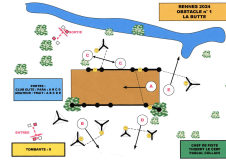

OBSTACLE 1

RENNES LA PREVALAYE 2024

OBSTACLE 1

OBSTACLE 2

OBSTACLE 3

**RENNES 2024
OBSTACLE n° 3
LES PIQUETS**

PORTES :
CLUB / PARA : A B C D
AMATEUR / TRAIT : A B C D E

TOMBANTS : 10

**CHEFS DE PISTE
THIERRY LE CERF
PASCAL COLLAIN**

OBSTACLE 4

PORTES :
CLUB ELITE/PARA : A B C D
AMATEUR/ TRAIT / A B C D E

RENNES 2024
OBSTACLE n° 4
LA MARE

TOMBANTS : 9

CHEFS DE PISTE
THIERRY LE CERF
PASCAL COLLAIN

OBSTACLE 5

**RENNES 2024
OBSTACLE n°5
LES AUBRIAIS**

TOMBANTS : 8

PORTES :
CLUB / PARA : A B C D
AMATEUR / TRAIT : A B C D E

**CHEFS DE PISTE
THIERRY LE CERF
PASCAL COLLAIN**

OBSTACLE 6

RENNES LA PREVALAYE 2024

OBSTACLE 6