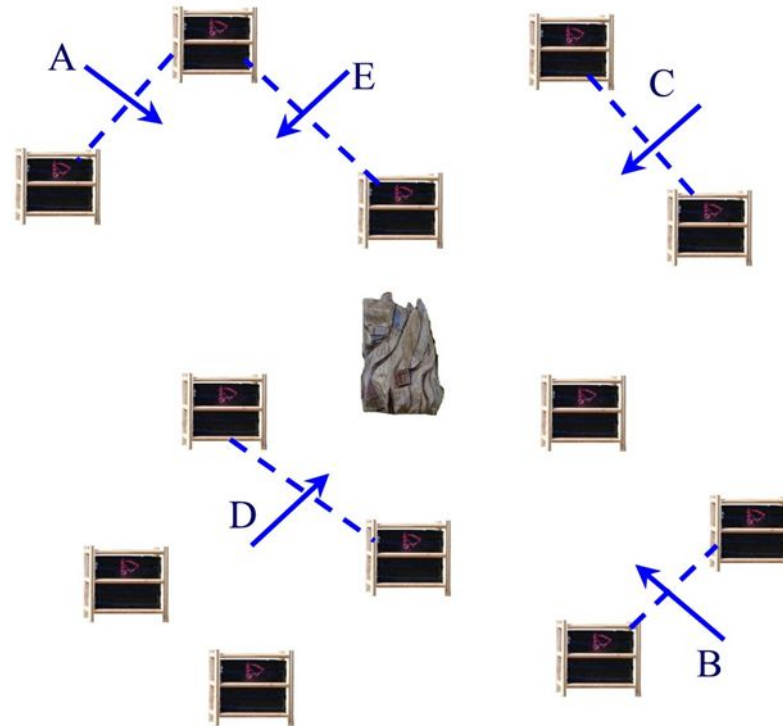

Obstacle 5 : Grand Marais

ETS ETourNEAUD SAS
14 ROUTE DE NERCILLAC
16200 REPARSAC
Tél: 05.45.80.92.77 - Fax: 05.45.80.89.94
email: etourneaud@groupeisidore.fr

NUTRITION ANIMALE

DP NUTRITION RI ROYAL DYNAVENA
EALIMENT PARTENAIRE DE VOS AMBITIONS

LIVRAISON CHARENTE ET CHARENTE-MARITIME

EMENT PREMIUM POUR CHEVAUX

Parce qu'ils te valent bien!

Powered by HAVENS Since 1865