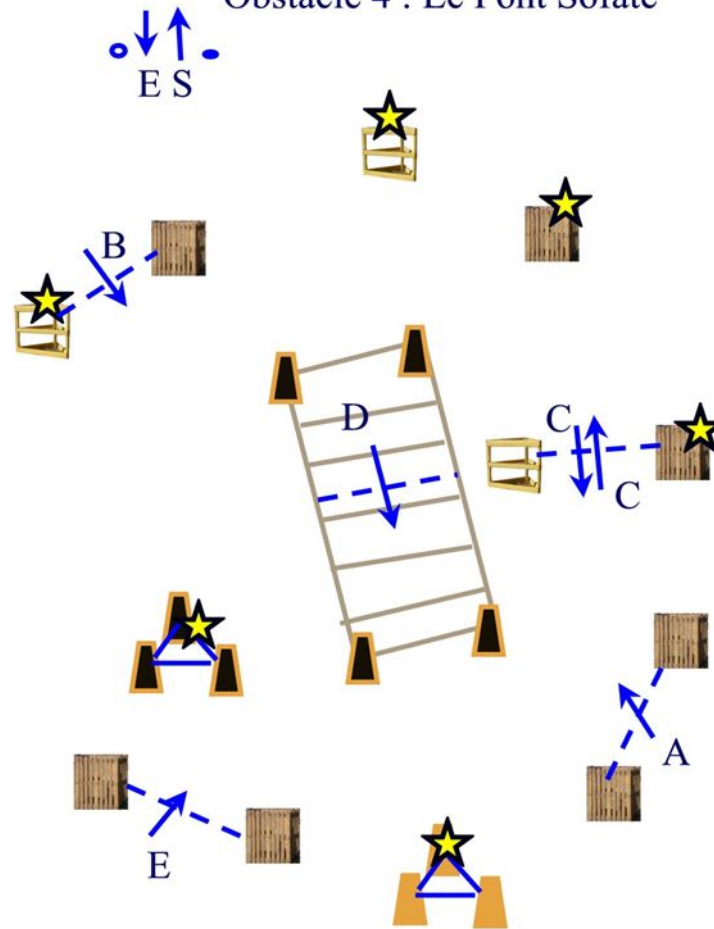

NUTRITION ANIMALE

DP NUTRITION RI ROYAL DYNAVENA

LIVRAISON CHARENTE ET CHARENTE-MARITIME

EMENT PREMIUM POUR CHEVAUX

Parce qu'ils te valent bien!

Obstacle 4 : Le Pont Sofate

6 Tombants ★

ETS ETourNEAUD SAS
14 ROUTE DE NERCILLAC
16200 REPARSAC
Tél: 05.45.80.92.77 - Fax: 05.45.80.89.94
email: etourneaud@groupeisidore.fr