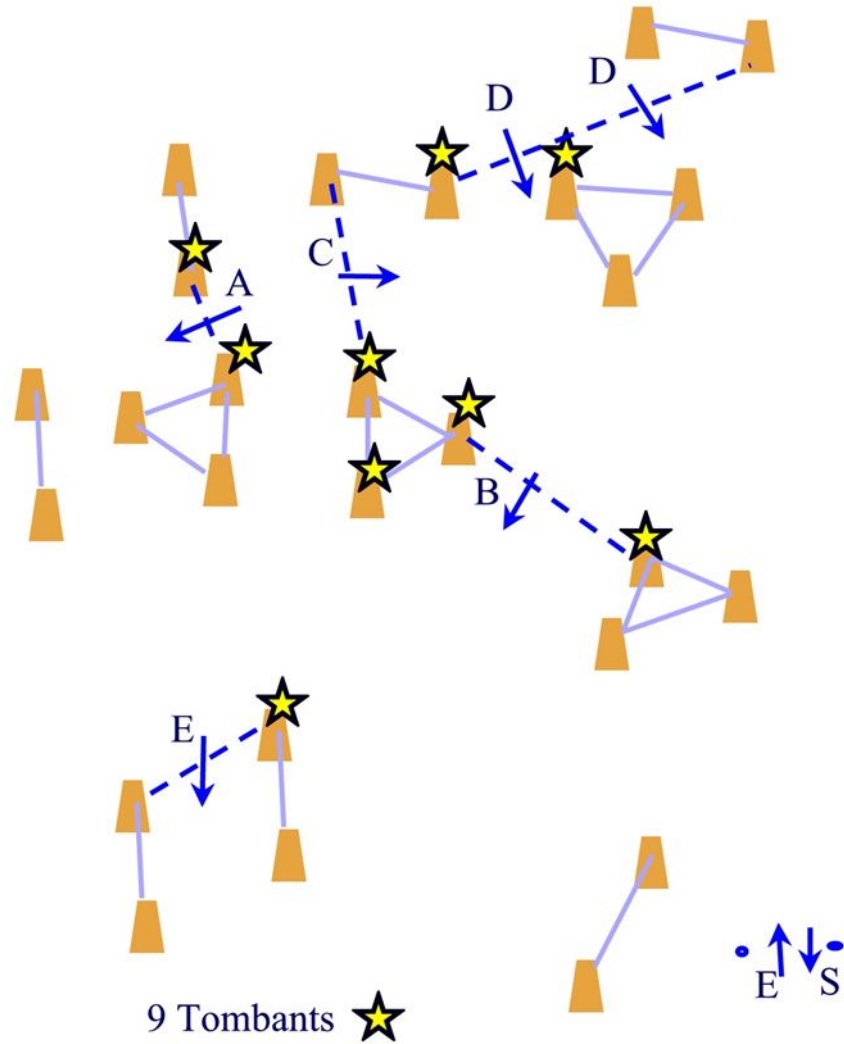

LIVRAISON CHARENTE ET CHARENTE-MARITIME

EMENT PREMIUM POUR CHEVAUX

Parce qu'ils te valent bien!

Powered by HAVENS Since 1865

OBSTACLE 6 : LES GOULOTTES

ETS ETourNEAUD SAS
14 ROUTE DE NERCILLAC
16200 REPARSAC
Tél: 05.45.80.92.77 - Fax: 05.45.80.89.94
email: etourneaud@groupeisidore.fr